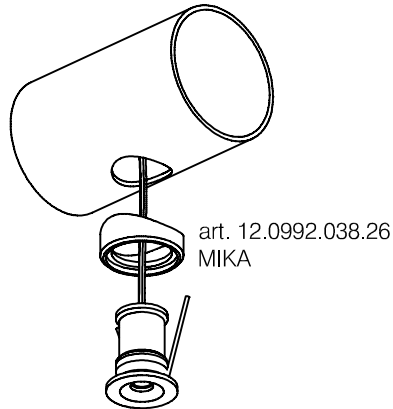

Technische Daten:
 Mini LED Downlight - LITA

Datasheet:
 Mini LED downlight - LITA

Art. 19.2101.006.46

DEUTSCH

Produktspezifikationen

LED	
Ø in mm:	19
Höhe in mm:	23
Nennspannung/Strom:	12V DC
Leistung in Watt:	1 W/m
Farbtemperatur:	3000K
Winkel:	120°
Lumen:	95 lm/m
Farbwiedergabe:	>80
Umgebungstemperatur:	-25° - +40°
Betriebsstunden lt. Hersteller:	35000
Schutzart:	IP65
Dimmbar:	nein

ENGLISH

Product specifications

LED	
Ø in mm:	19
Height in mm:	23
Nominal voltage/current:	12V DC
Power in Watt:	1 W/m
Colour temperature:	3000K
Angle:	120°
Lumen:	95 lm/m
Colour rendering:	>80
Ambient temperature:	-25° - +40°
Operating hours acc. to mfr.:	35000
Protection class:	IP65
Dimmable:	No

Diese Erklärungen in Schrift und Bild sind keine vollständigen Installationsanleitungen für elektrische Anlagen. Sie erhalten hier lediglich die Anleitung wie das LED "Downlight" installiert wird. Bei unsachgemäßer und nicht vorschriftsgemäßer Ausführung wird keinerlei Haftung für entstandene Personen- und Sachschäden übernommen. Die Arbeiten sollten deshalb von Fachpersonal ausgeführt oder mindestens überprüft werden.

Art. 19.2101.006.46

Einbaumöglichkeiten:
Installation options:

 mit Rohr Ø25.4 - DAFNE/EMMA
 with tube Ø25.4 - DAFNE/EMMA

 mit Rohr Ø38.1 - DAFNE/EMMA
 with tube Ø38.1 - DAFNE/EMMA

 mit Rohr 35x35 - CARLOTTA/HILMA
 with tube 35x35 - CARLOTTA/HILMA