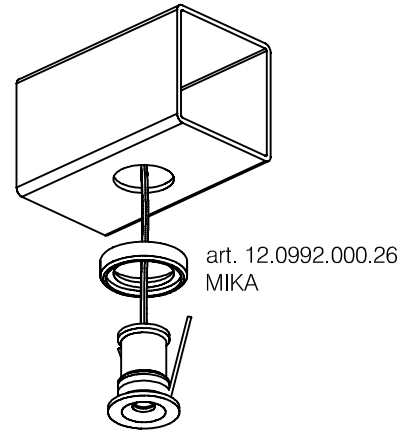

Technische Daten:
 Mini LED Downlight - LITA

Datasheet:
 Mini LED downlight - LITA

Art. 19.2101.006.46

DEUTSCH

Produktspezifikationen

LED	
Ø in mm:	19
Höhe in mm:	23
Nennspannung/Strom:	12V DC
Leistung in Watt:	1 W/m
Farbtemperatur:	3000K
Winkel:	120°
Lumen:	95 lm/m
Farbwiedergabe:	>80
Umgebungstemperatur:	-25° - +40°
Betriebsstunden lt. Hersteller:	35000
Schutzart:	IP65
Dimmbar:	nein

ENGLISH

Product specifications

LED	
Ø in mm:	19
Height in mm:	23
Nominal voltage/current:	12V DC
Power in Watt:	1 W/m
Colour temperature:	3000K
Angle:	120°
Lumen:	95 lm/m
Colour rendering:	>80
Ambient temperature:	-25° - +40°
Operating hours acc. to mfr.:	35000
Protection class:	IP65
Dimmable:	No

Art. 19.2101.006.46

Einbaumöglichkeiten:
Installation options:

 mit Rohr Ø25.4 - DAFNE/EMMA
 with tube Ø25.4 - DAFNE/EMMA

 mit Rohr Ø38.1 - DAFNE/EMMA
 with tube Ø38.1 - DAFNE/EMMA

 mit Rohr 35x35 - CARLOTTA/HILMA
 with tube 35x35 - CARLOTTA/HILMA