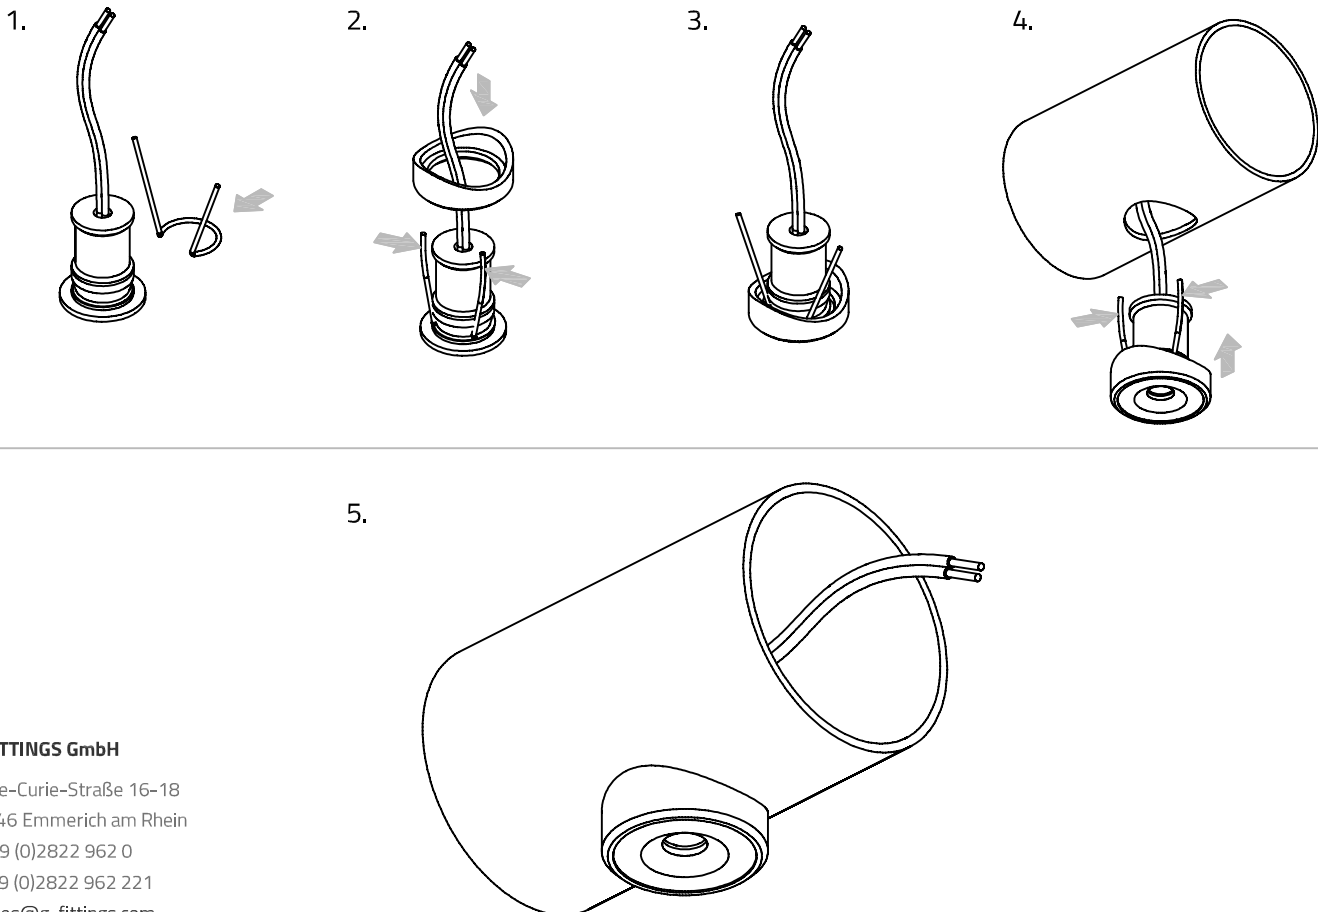

Technische Daten:
 Mini LED Downlight - LITA

Datasheet:
 Mini LED downlight - LITA

Art. 19.2101.006.46

DEUTSCH

Produktspezifikationen

LED	
Ø in mm:	19
Höhe in mm:	23
Nennspannung/Strom:	12V DC
Leistung in Watt:	1 W/m
Farbtemperatur:	3000K
Winkel:	120°
Lumen:	95 lm/m
Farbwiedergabe:	>80
Umgebungstemperatur:	-25° - +40°
Betriebsstunden lt. Hersteller:	35000
Schutzart:	IP65
Dimmbar:	nein

ENGLISH

Product specifications

LED	
Ø in mm:	19
Height in mm:	23
Nominal voltage/current:	12V DC
Power in Watt:	1 W/m
Colour temperature:	3000K
Angle:	120°
Lumen:	95 lm/m
Colour rendering:	>80
Ambient temperature:	-25° - +40°
Operating hours acc. to mfr.:	35000
Protection class:	IP65
Dimmable:	No

Diese Erklärungen in Schrift und Bild sind keine vollständigen Installationsanleitungen für elektrische Anlagen. Sie erhalten hier lediglich die Anleitung wie das LED "Downlight" installiert wird. Bei unsachgemäßer und nicht vorschriftsgemäßer Ausführung wird keinerlei Haftung für entstandene Personen- und Sachschäden übernommen. Die Arbeiten sollten deshalb von Fachpersonal ausgeführt oder mindestens überprüft werden.

Art. 19.2101.006.46

Einbaumöglichkeiten:
Installation options:

 mit Rohr Ø25.4 - DAFNE/EMMA
 with tube Ø25.4 - DAFNE/EMMA

 mit Rohr Ø38.1 - DAFNE/EMMA
 with tube Ø38.1 - DAFNE/EMMA

 mit Rohr 35x35 - CARLOTTA/HILMA
 with tube 35x35 - CARLOTTA/HILMA