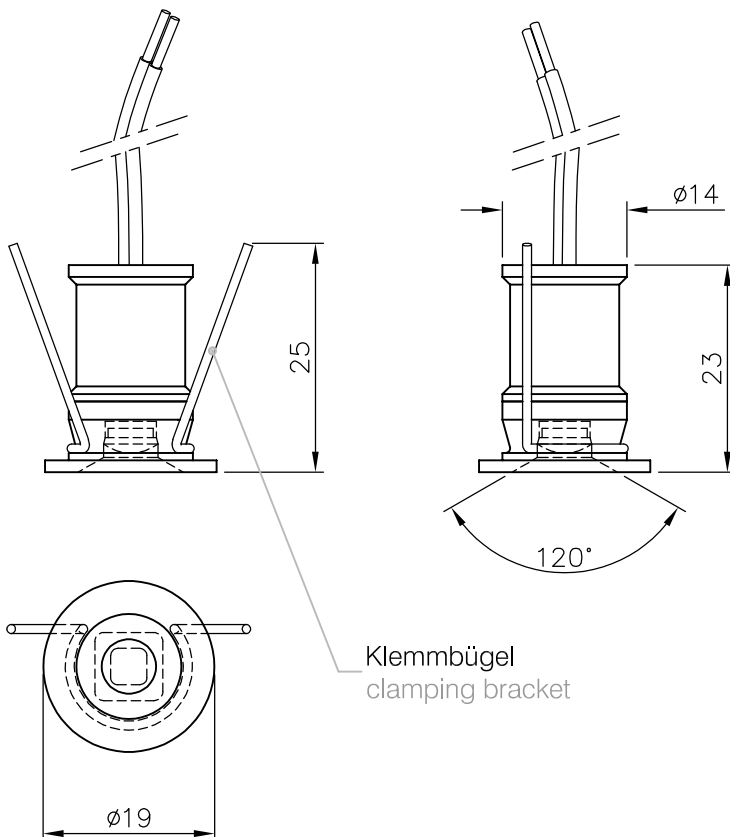

Technische Daten:
 Mini LED Downlight - LITA

Datasheet:
 Mini LED downlight - LITA

Art. 19.2101.006.46

DEUTSCH

Produktspezifikationen

LED	
Ø in mm:	19
Höhe in mm:	23
Nennspannung/Strom:	12V DC
Leistung in Watt:	1 W/m
Farbtemperatur:	3000K
Winkel:	120°
Lumen:	95 lm/m
Farbwiedergabe:	>80
Umgebungstemperatur:	-25° - +40°
Betriebsstunden lt. Hersteller:	35000
Schutzart:	IP65
Dimmbar:	nein

ENGLISH

Product specifications

LED	
Ø in mm:	19
Height in mm:	23
Nominal voltage/current:	12V DC
Power in Watt:	1 W/m
Colour temperature:	3000K
Angle:	120°
Lumen:	95 lm/m
Colour rendering:	>80
Ambient temperature:	-25° - +40°
Operating hours acc. to mfr.:	35000
Protection class:	IP65
Dimmable:	No

Art. 19.2101.006.46

Einbaumöglichkeiten:
Installation options:

 mit Rohr Ø25.4 - DAFNE/EMMA
 with tube Ø25.4 - DAFNE/EMMA

 mit Rohr Ø38.1 - DAFNE/EMMA
 with tube Ø38.1 - DAFNE/EMMA

 mit Rohr 35x35 - CARLOTTA/HILMA
 with tube 35x35 - CARLOTTA/HILMA