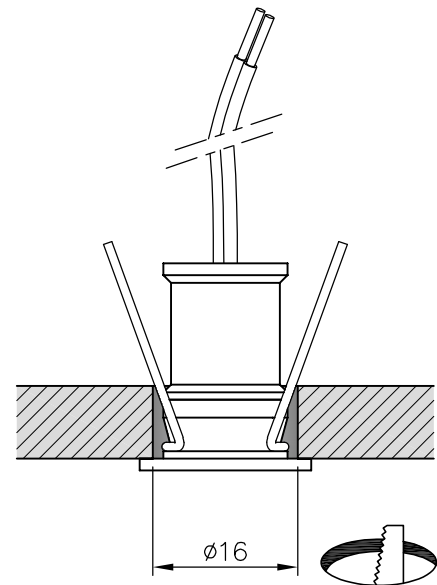

Technische Daten:
 Mini LED Downlight - LITA

Datasheet:
 Mini LED downlight - LITA

Art. 19.2101.006.46

DEUTSCH

Produktspezifikationen

LED	
Ø in mm:	19
Höhe in mm:	23
Nennspannung/Strom:	12V DC
Leistung in Watt:	1 W/m
Farbtemperatur:	3000K
Winkel:	120°
Lumen:	95 lm/m
Farbwiedergabe:	>80
Umgebungstemperatur:	-25° - +40°
Betriebsstunden lt. Hersteller:	35000
Schutzart:	IP65
Dimmbar:	nein

ENGLISH

Product specifications

LED	
Ø in mm:	19
Height in mm:	23
Nominal voltage/current:	12V DC
Power in Watt:	1 W/m
Colour temperature:	3000K
Angle:	120°
Lumen:	95 lm/m
Colour rendering:	>80
Ambient temperature:	-25° - +40°
Operating hours acc. to mfr.:	35000
Protection class:	IP65
Dimmable:	No

Art. 19.2101.006.46

Einbaumöglichkeiten:
Installation options:

 mit Rohr Ø25.4 - DAFNE/EMMA
 with tube Ø25.4 - DAFNE/EMMA

 mit Rohr Ø38.1 - DAFNE/EMMA
 with tube Ø38.1 - DAFNE/EMMA

 mit Rohr 35x35 - CARLOTTA/HILMA
 with tube 35x35 - CARLOTTA/HILMA