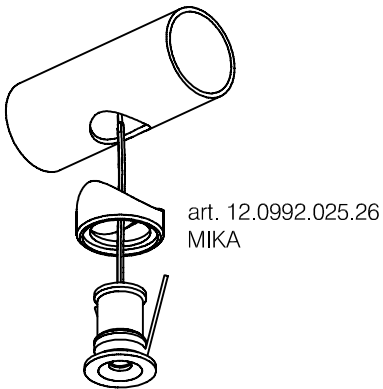

Art. 19.2101.006.46

Einbaumöglichkeiten:
Installation options:

mit Rohr Ø25.4 - DAFNE/EMMA
with tube Ø25.4 - DAFNE/EMMA